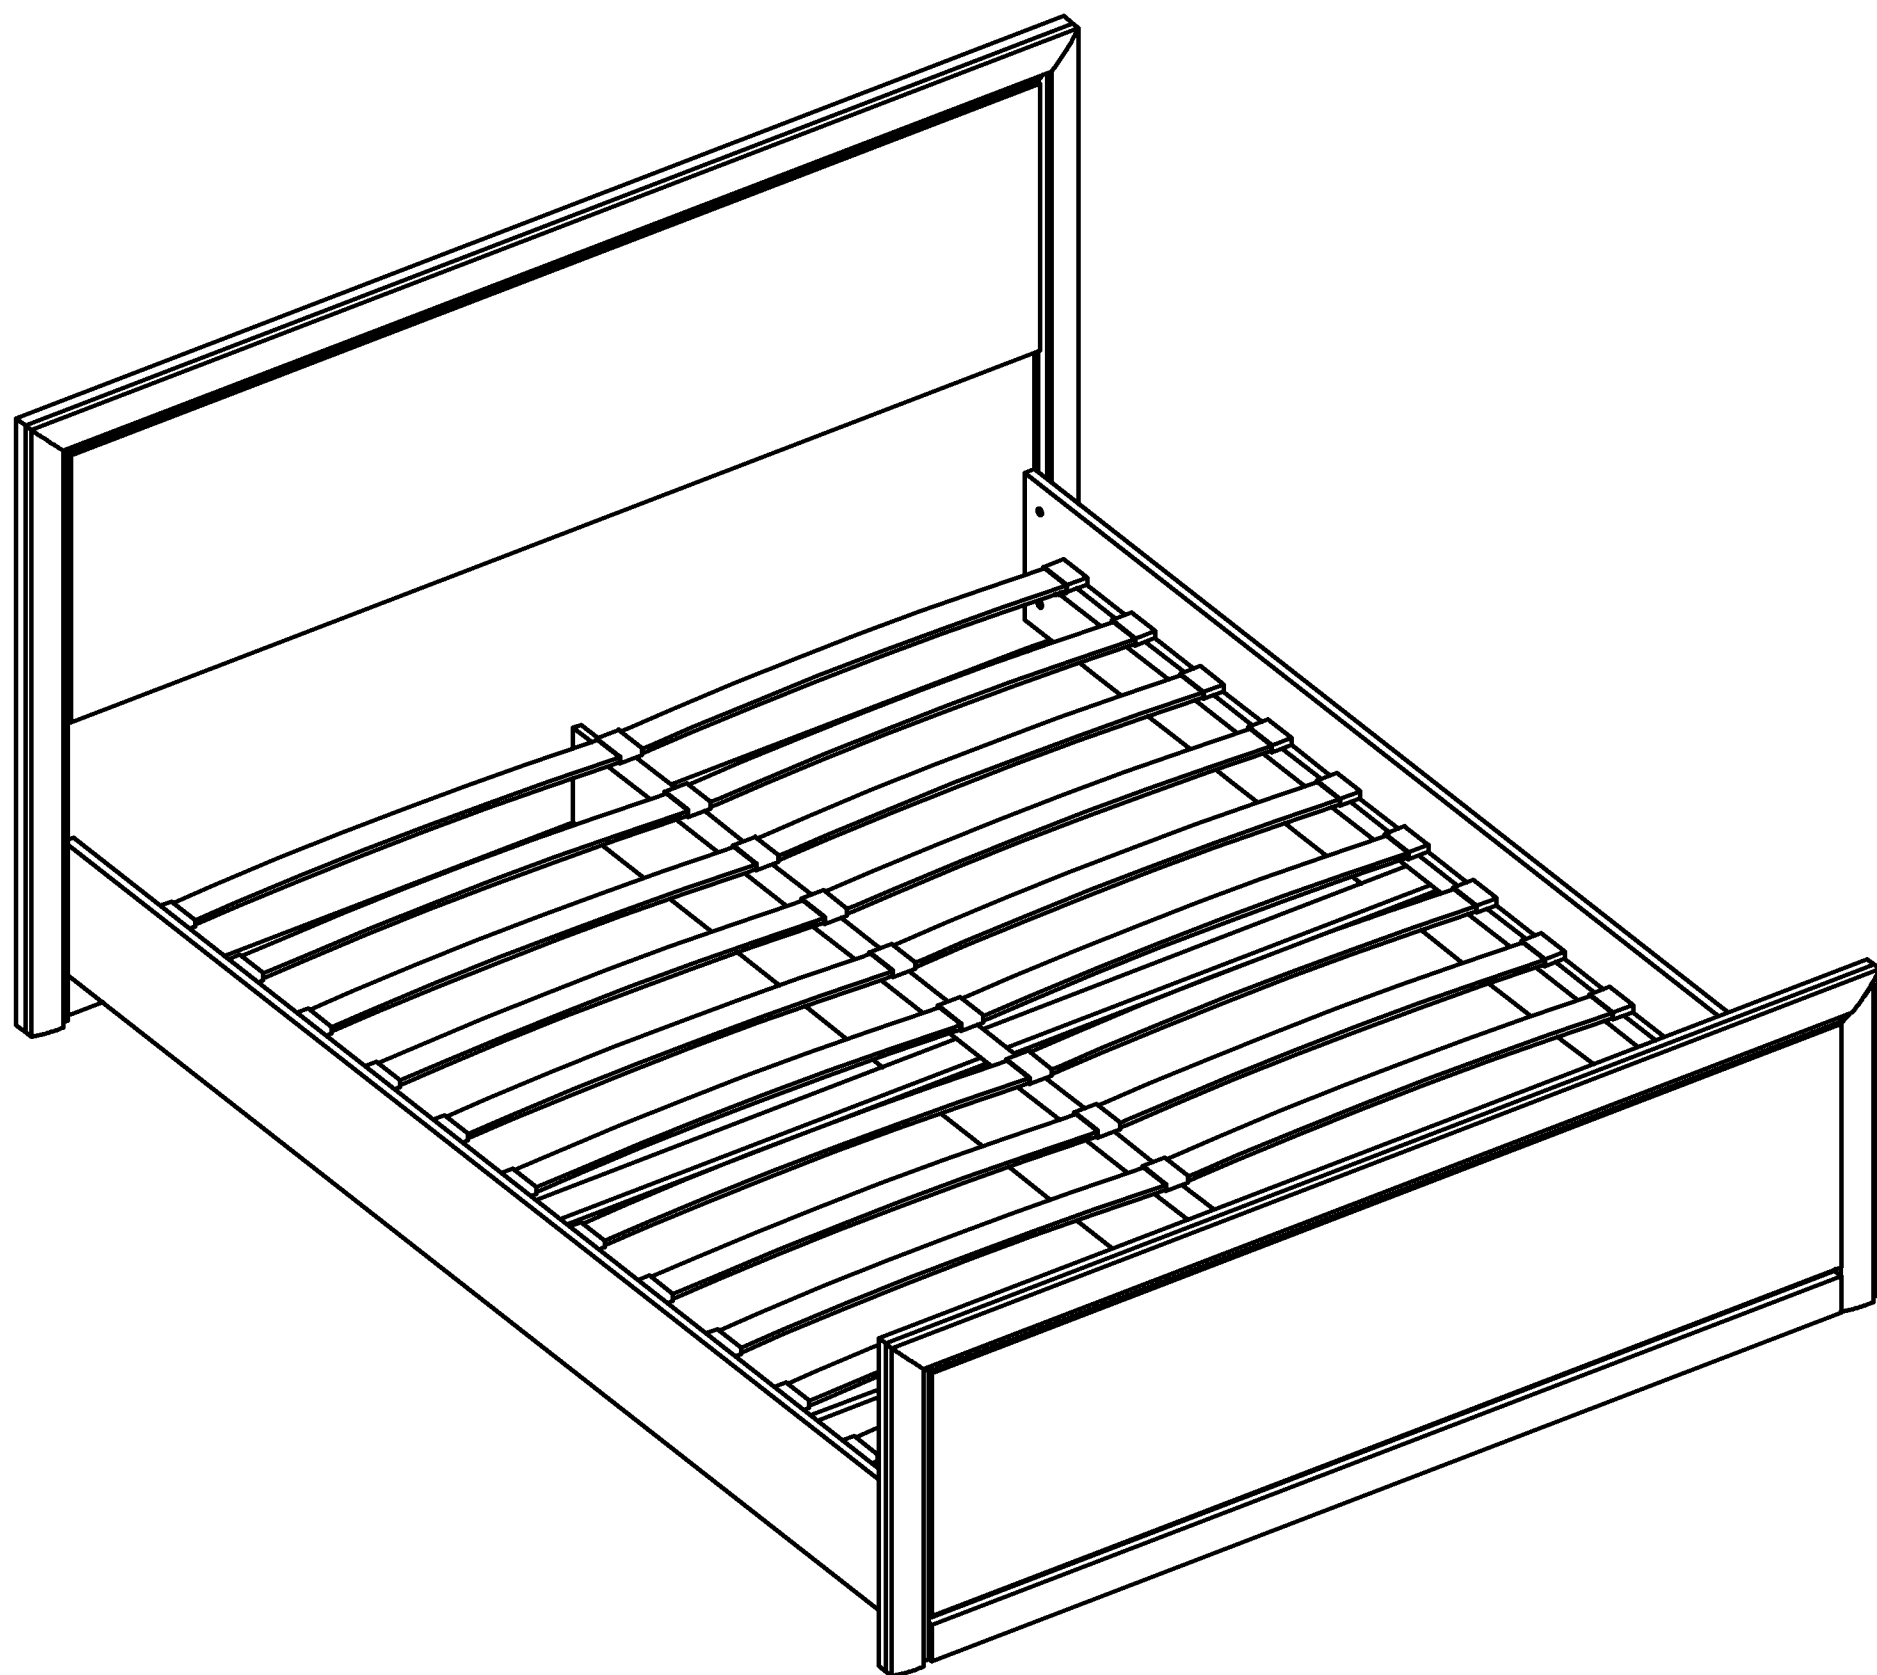

# KÖLN

Das Bett 1200/1400 mod.2

# КЕЛЬН

Кровать 1200/1400 мод.2

### Attention!

Le produit doit être utilisé conformément à sa destination. Le meuble est fourni démonté. Le montage du produit est exercé conformément aux instructions fournies.

No	a x b x c	n
1	1980x250x16	1
2	1820x50x16	1
3	592/692x80x16	2
4	1980x250x16	1
5	1980x250x16	1
6	1820x60x20	2
7	1262/1462x540x36	1
8	1130/1330x60x16	1
9	1362/1562x1000x36	1