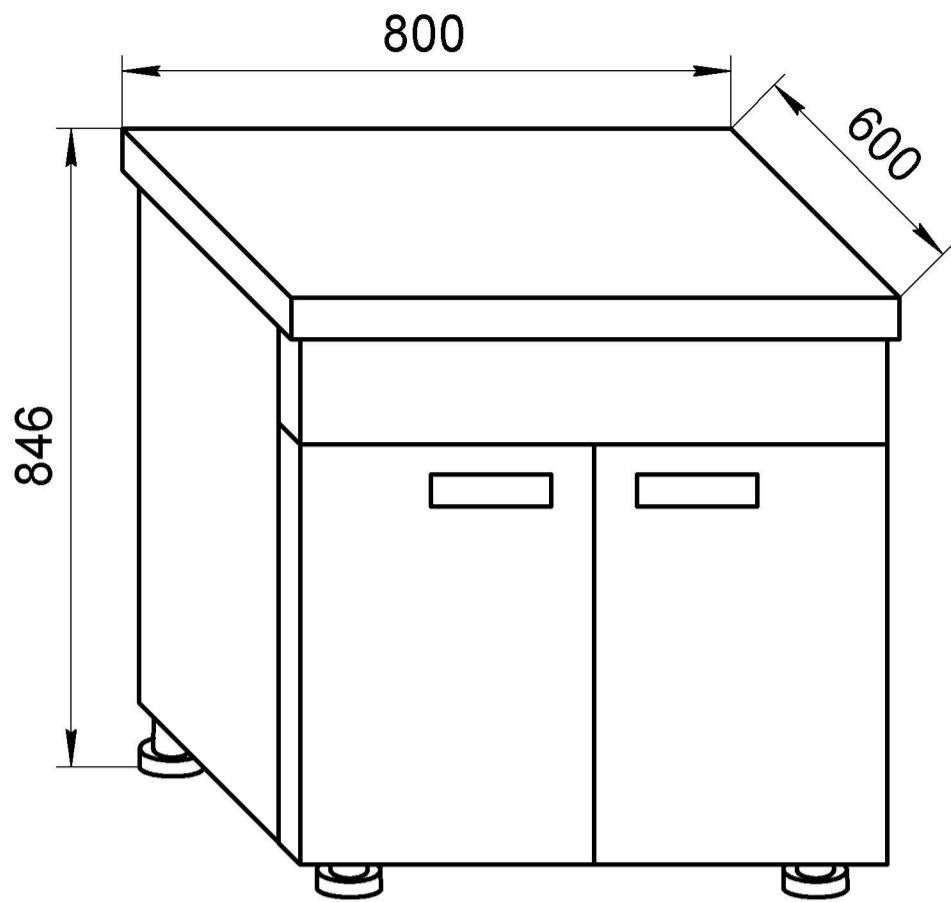

Наименование детали	№	а х в х с	п
Столешница	42	800x600x26	1
Стенка вертикальная	12	704x460x16	1
Стенка вертикальная	13	704x460x16	1
Стенка горизонтальная	14	800x460x16	1
Накладка МДФ	15	140x796x16	1
Дверь МДФ	47	570x396x16	1
Дверь МДФ	48	570x396x16	1
Уголки ДВП	Б/Н	200x200x3,2	2