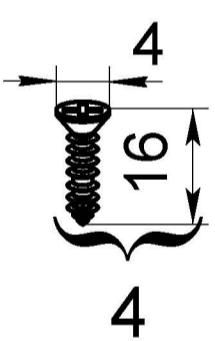

Наименование детали	№	а х в х с	п
Столешница	42	800x600x26	1
Стенка вертикальная	12	704x460x16	1
Стенка вертикальная	13	704x460x16	1
Стенка горизонтальная	14	800x460x16	1
Накладка МДФ	15	140x796x16	1
Дверь МДФ	47	570x396x16	1
Дверь МДФ	48	570x396x16	1
Уголки ДВП	Б/Н	200x200x3,2	2

7

B

Z

D2

8

D1

6

9