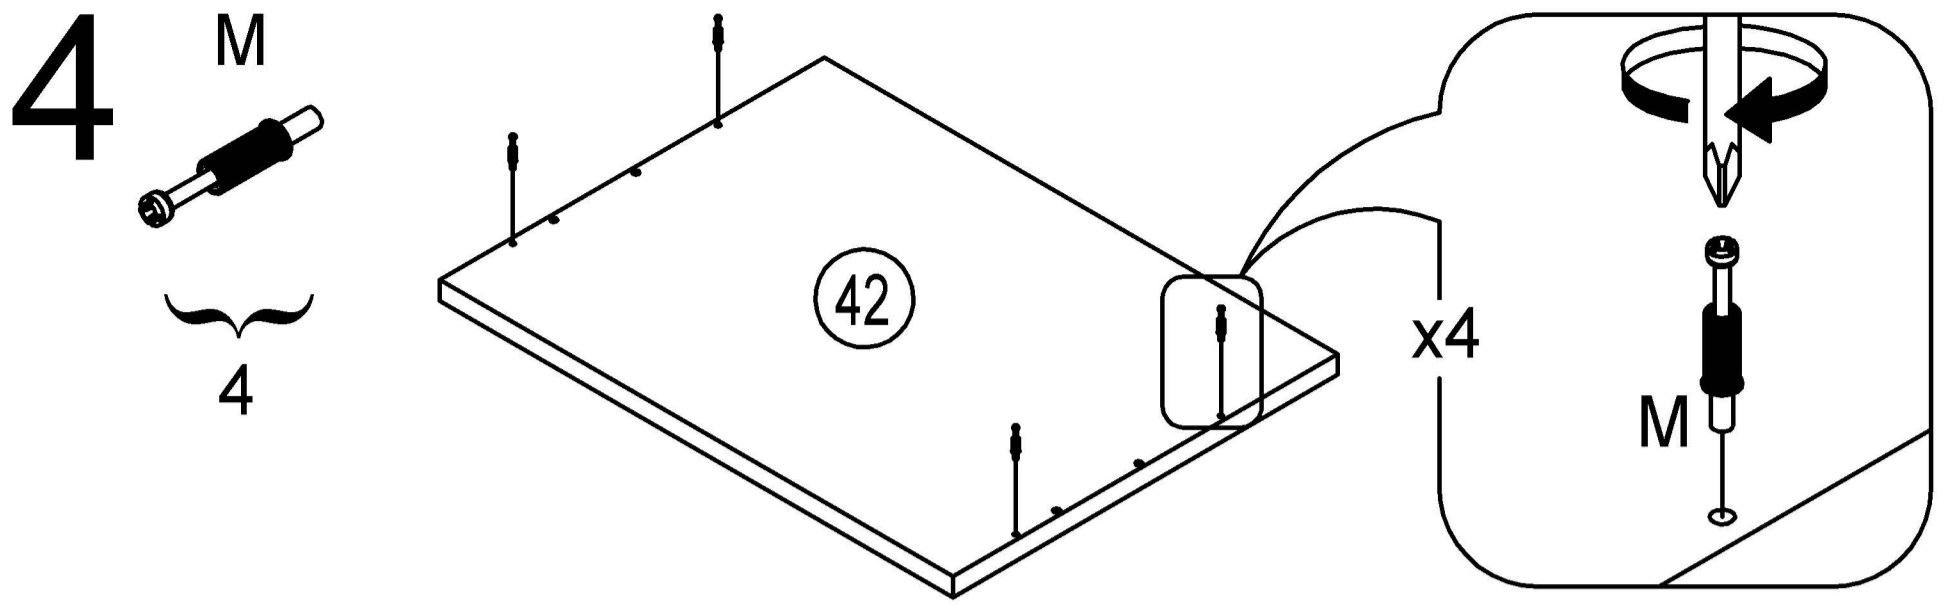

Наименование детали	№	а х в х с	п
Столешница	42	800x600x26	1
Стенка вертикальная	12	704x460x16	1
Стенка вертикальная	13	704x460x16	1
Стенка горизонтальная	14	800x460x16	1
Накладка МДФ	15	140x796x16	1
Дверь МДФ	47	570x396x16	1
Дверь МДФ	48	570x396x16	1
Уголки ДВП	Б/Н	200x200x3,2	2