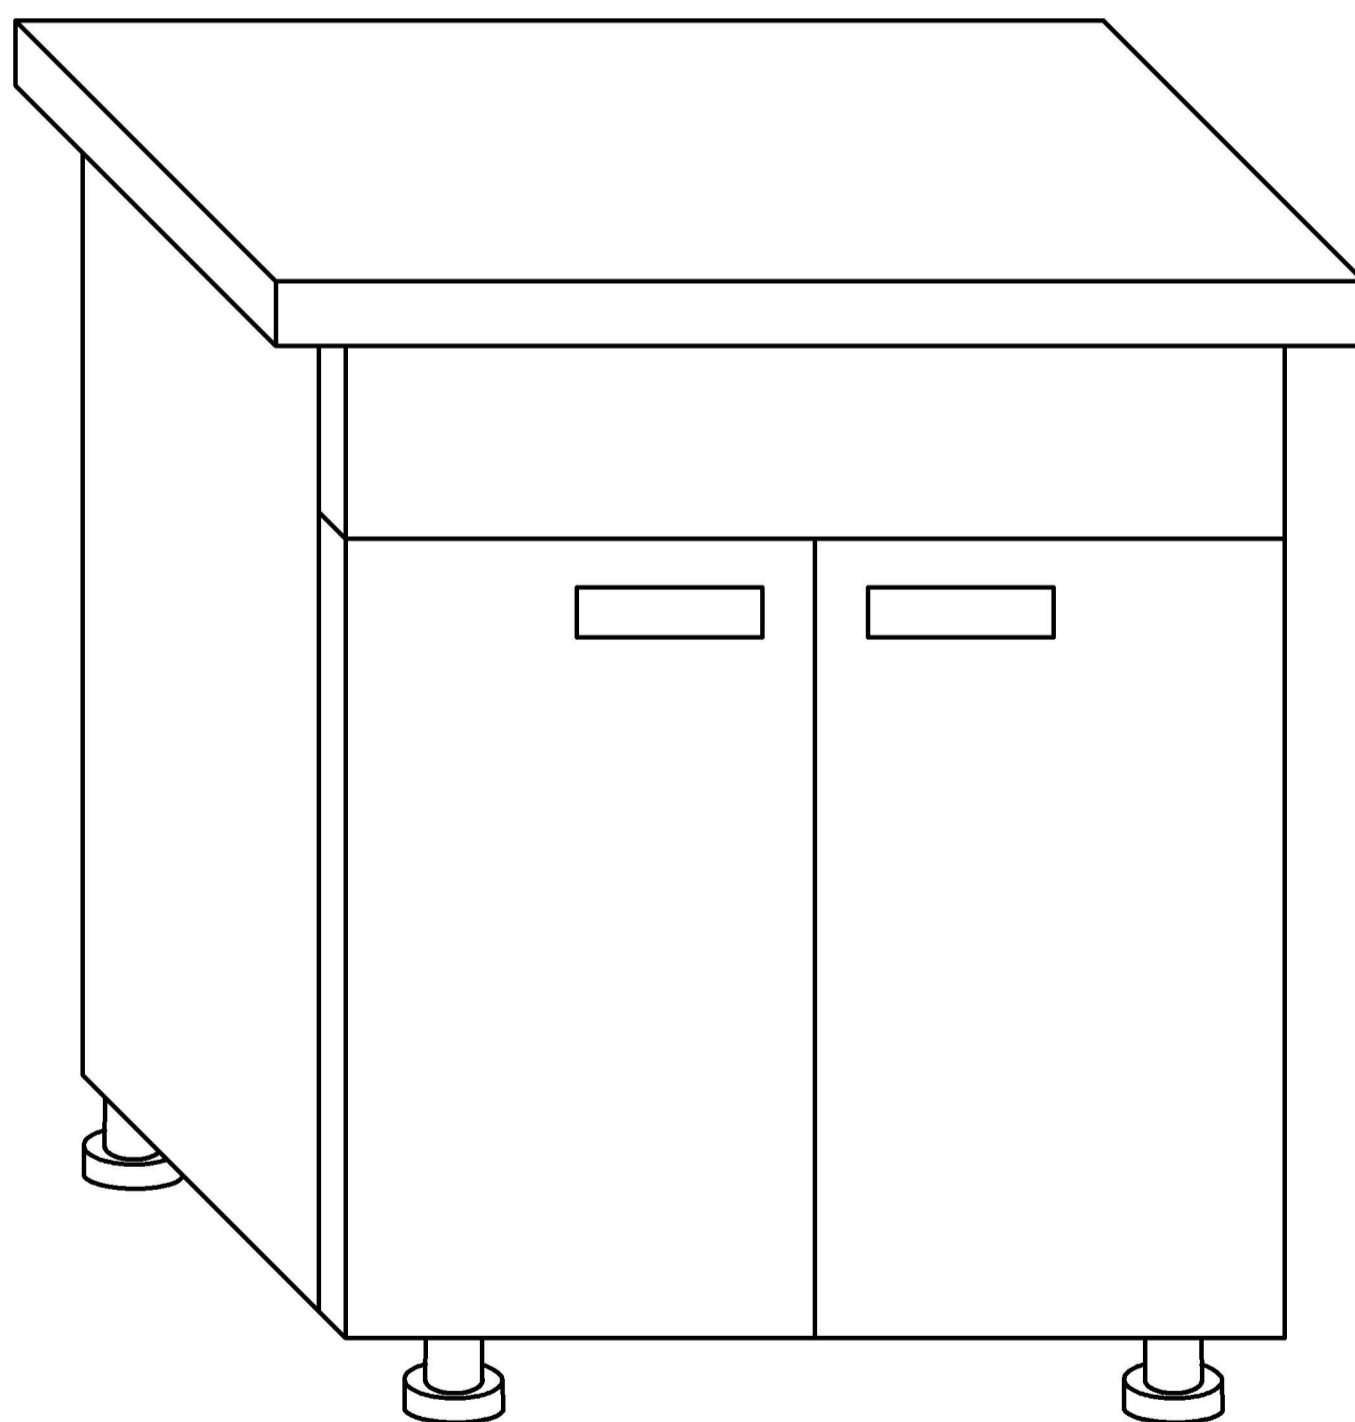

MARTA

M-5-800
bed under the sink

МАРТА

M-5-800
шкаф-стол под мойку

Инструкция по эксплуатации.

Сборка изделия должна производиться в порядке, изложенном в настоящем руководстве и вблизи места, где оно в дальнейшем будет установлено. В процессе эксплуатации изделий необходимо периодически затягивать ослабленные болтовые и винтовые соединения. В случае необходимости перемещения изделия по квартире перед его перестановкой, необходимо полностью освободить его от груза. Во избежание поломки имеющихся опор передвижение производить приподнимая изделие над уровнем пола. Рекомендуется перед перестановкой вынуть выдвижные ящики и вкладные полки. Удаление пыли с изделий следует производить слегка влажной салфеткой. Во избежание коробления деталей и изменения цвета изделия следует избегать установки мебели на прямых солнечных лучах.