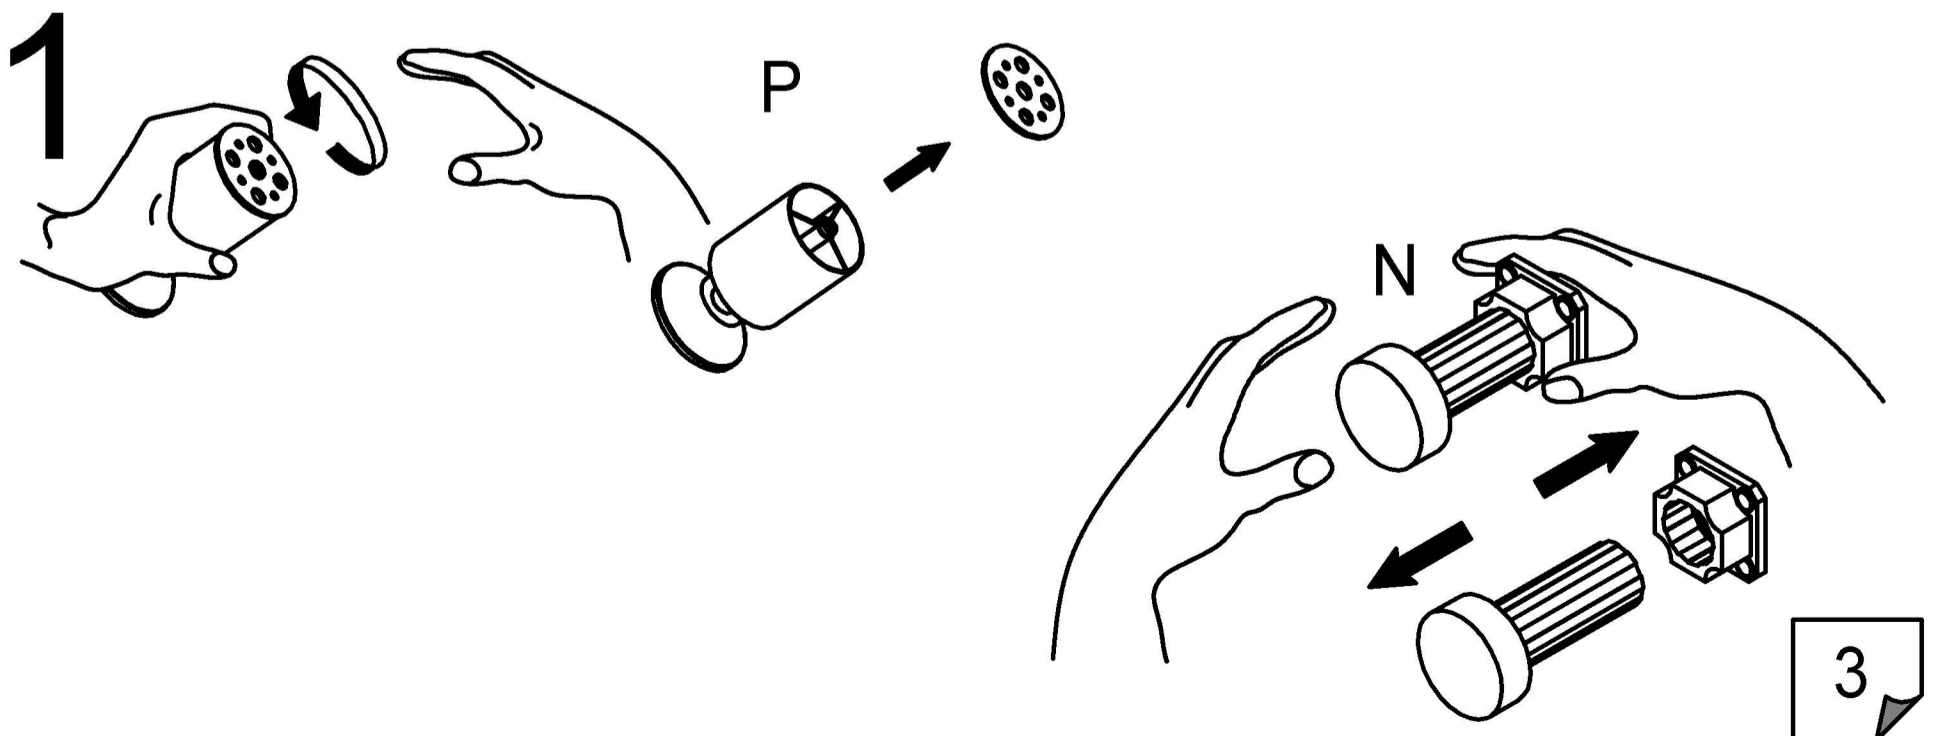

Наименование детали	№	а х в х с	п
Столешница	42	800x600x26	1
Стенка вертикальная	12	704x460x16	1
Стенка вертикальная	13	704x460x16	1
Стенка горизонтальная	14	800x460x16	1
Накладка МДФ	15	140x796x16	1
Дверь МДФ	47	570x396x16	1
Дверь МДФ	48	570x396x16	1
Уголки ДВП	Б/Н	200x200x3,2	2