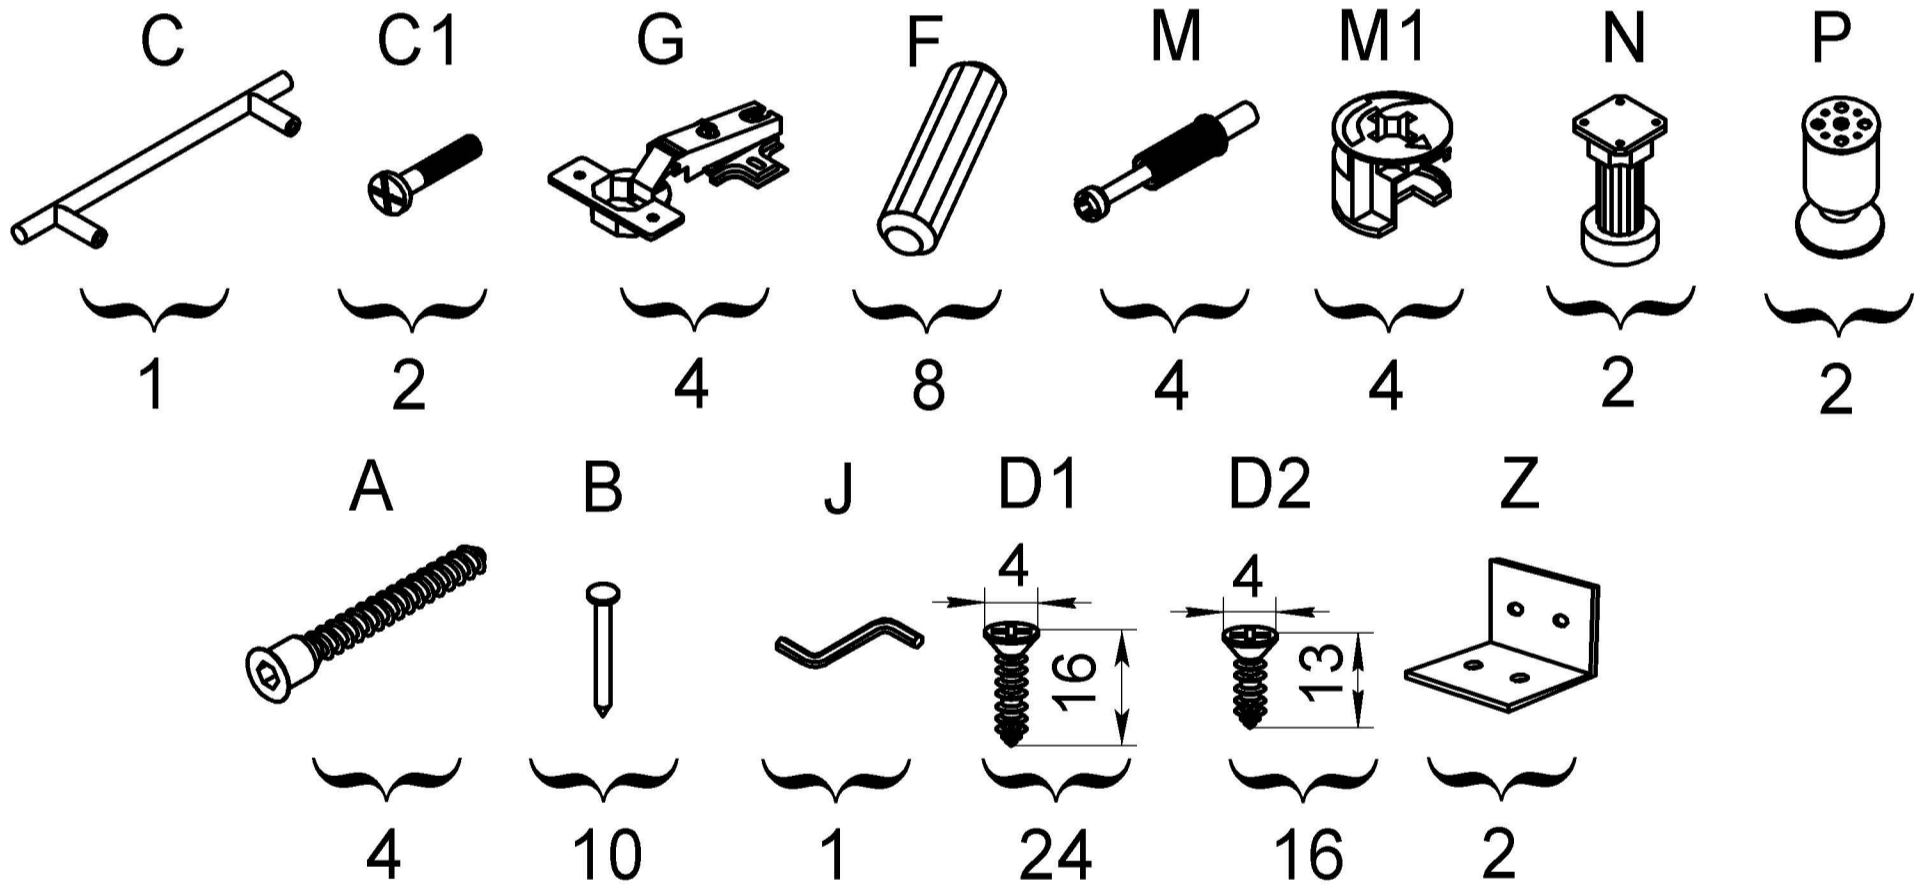

Наименование детали	№	а х в х с	п
Столешница	42	800x600x26	1
Стенка вертикальная	12	704x460x16	1
Стенка вертикальная	13	704x460x16	1
Стенка горизонтальная	14	800x460x16	1
Накладка МДФ	15	140x796x16	1
Дверь МДФ	47	570x396x16	1
Дверь МДФ	48	570x396x16	1
Уголки ДВП	Б/Н	200x200x3,2	2