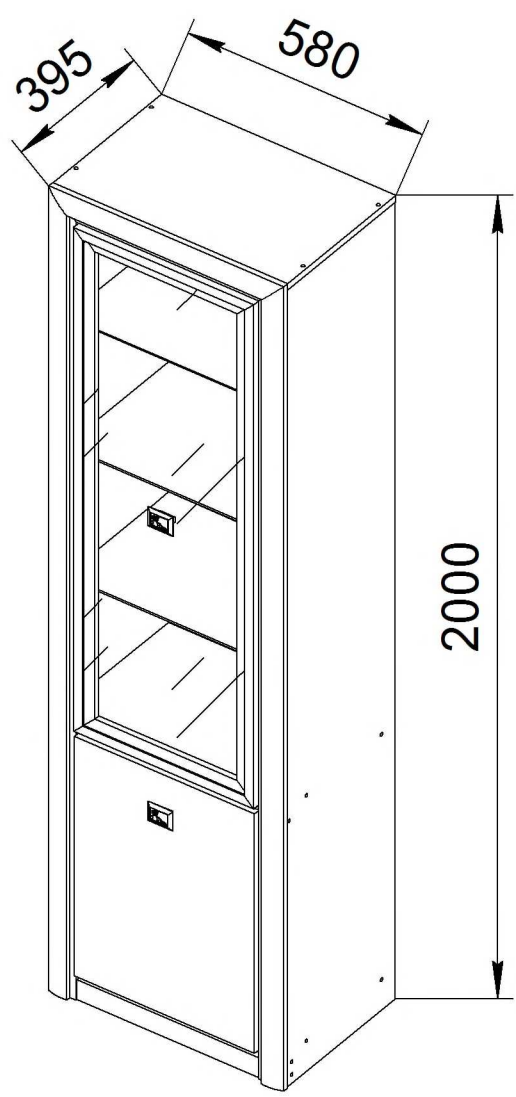

KÖLN

schrank-vitrine 2D

КЕЛЬН

Шкаф-витрина 2Д

Внимание!

Изделие должно использоваться по назначению. Мебель поставляется в разобранном виде. Сборка изделия осуществляется в соответствии с прилагаемой инструкцией.

№	a x b x c	n
1	1983x370x16	1
2	1983x370x16	1
3	580x370x16	1
4	546x370x16	1
5	546x370x16	1
6	546x360x16	1
7	595x446x16	1
8	546x68x16	1
9	546x40x16	1
10	450x50x16	1
11	2000x65x20	1
12	2000x65x20	1
13	582x65x20	1
14	544x350x4	3
15	1254x446x22	1
16	1928x288x3.2	2