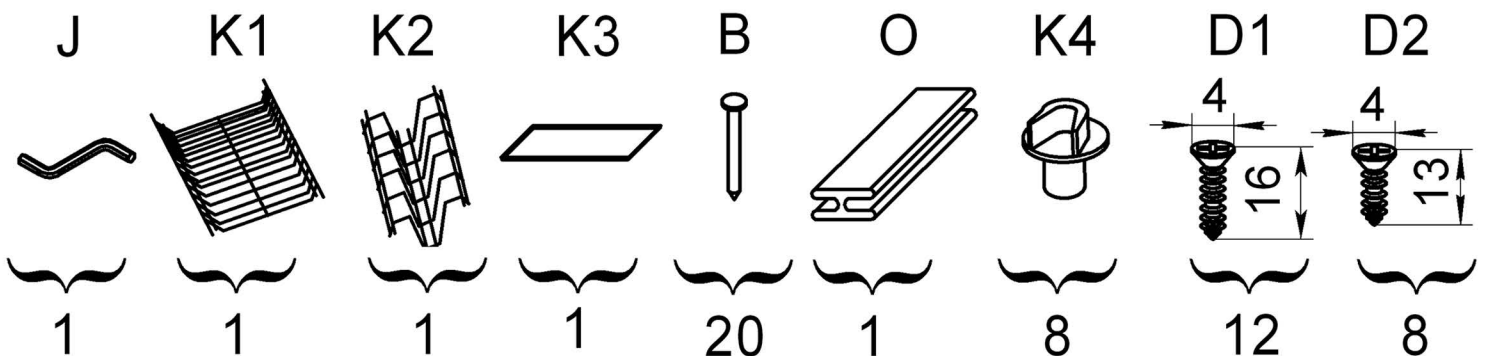

| Наименование детали | № | а x b x с | п |
|-----------------------|----|-------------|---|
| Стенка вертикальная | 1 | 715x272x16 | 1 |
| Стенка вертикальная | 2 | 715x272x16 | 1 |
| Стенка горизонтальная | 3 | 567x272x16 | 1 |
| Планка | 4 | 82x567x16 | 1 |
| Планка | 5 | 82x567x16 | 1 |
| Дверь МДФ | 40 | 713x296x16 | 1 |
| Дверь МДФ | 41 | 713x296x16 | 1 |
| Стенка задняя ДВП | 39 | 355x596x3,2 | 2 |