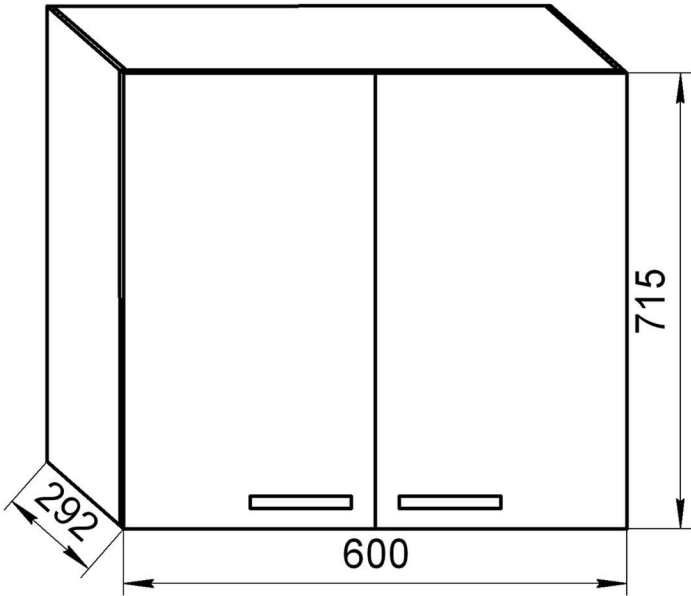

| Наименование детали | № | а x b x с | п |
|-----------------------|----|-------------|---|
| Стенка вертикальная | 1 | 715x272x16 | 1 |
| Стенка вертикальная | 2 | 715x272x16 | 1 |
| Стенка горизонтальная | 3 | 567x272x16 | 1 |
| Планка | 4 | 82x567x16 | 1 |
| Планка | 5 | 82x567x16 | 1 |
| Дверь МДФ | 40 | 713x296x16 | 1 |
| Дверь МДФ | 41 | 713x296x16 | 1 |
| Стенка задняя ДВП | 39 | 355x596x3,2 | 2 |