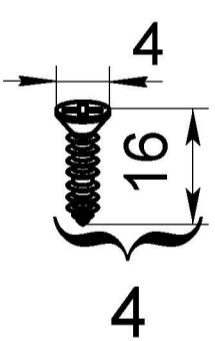

Наименование детали	№	а х в х с	п
Столешница	42	800x600x26	1
Стенка вертикальная	12	704x460x16	1
Стенка вертикальная	13	704x460x16	1
Стенка горизонтальная	14	800x460x16	1
Накладка МДФ	15	140x796x16	1
Дверь МДФ	47	570x396x16	1
Дверь МДФ	48	570x396x16	1
Уголки ДВП	Б/Н	200x200x3,2	2

2

3

7

B

Z

D2

8

D1