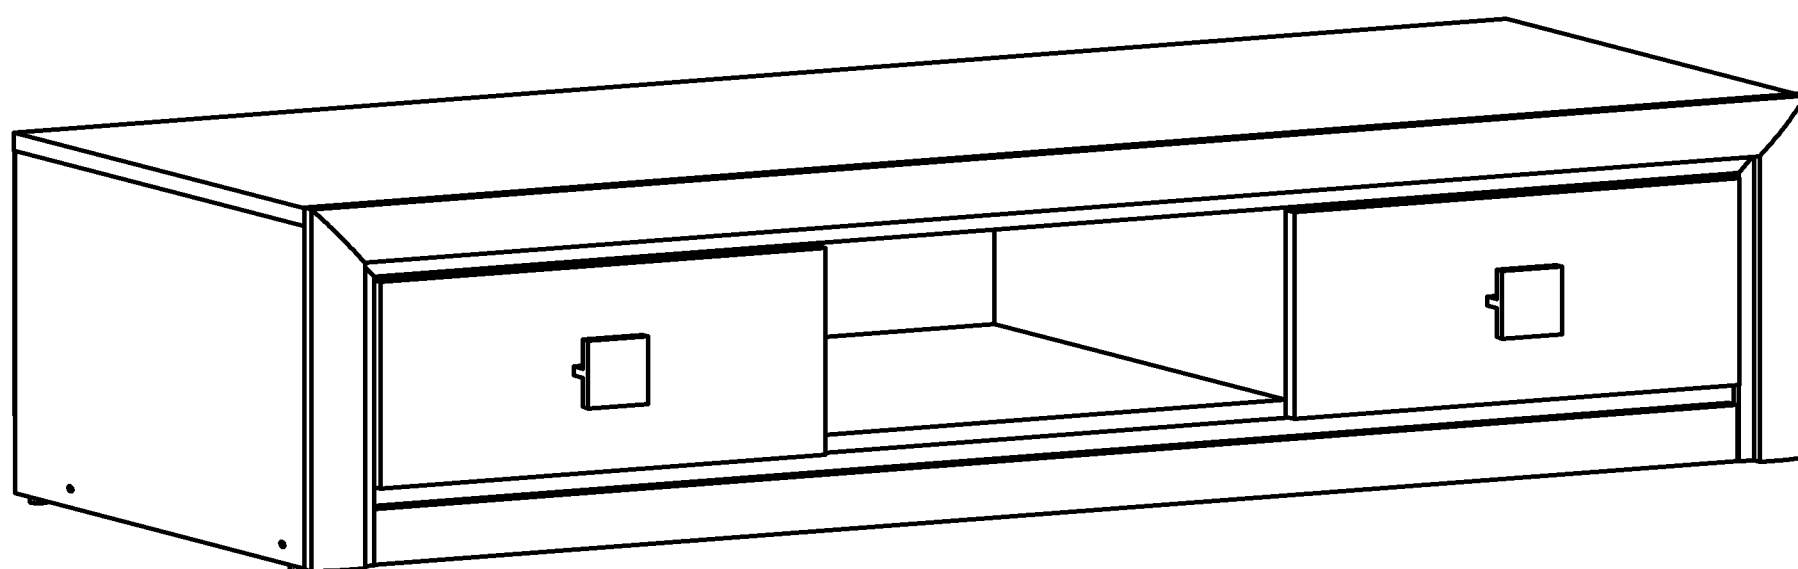

KÖLN

phonoschrank 2sch(400)

КЁЛЬН

Тумба для теле- и
радиоаппаратуры 2Ш(400)

Внимание!

Изделие должно использоваться по назначению. Мебель поставляется в разобранном виде. Сборка изделия осуществляется в соответствии с прилагаемой инструкцией.