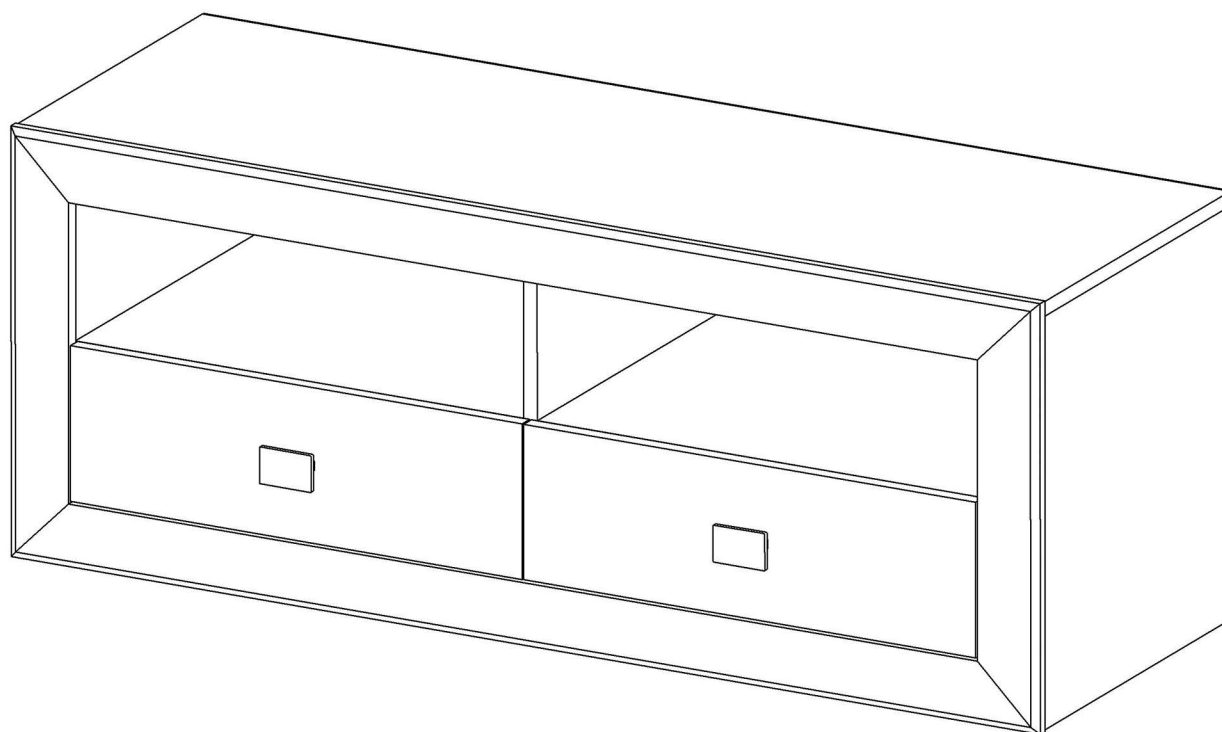

TOKIO 2SH (1200)

TV storage combination

ТОКИО 2Ш (1200)

тумба для теле- и радиоаппаратуры

Внимание!

Изделие должно использоваться по назначению. Мебель поставляется в разобранном виде. Сборка изделия осуществляется в соответствии с прилагаемой инструкцией.